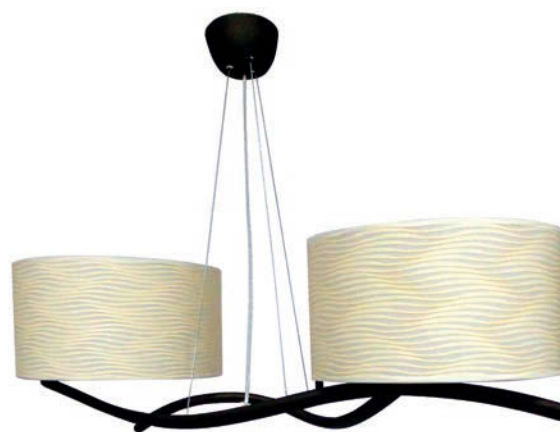

Wisząca **NATUR**

Typ: **N2**

Wysokość Max: 1000 mm
Szerokość: 800/300 mm
Abażur: 300/160 mm