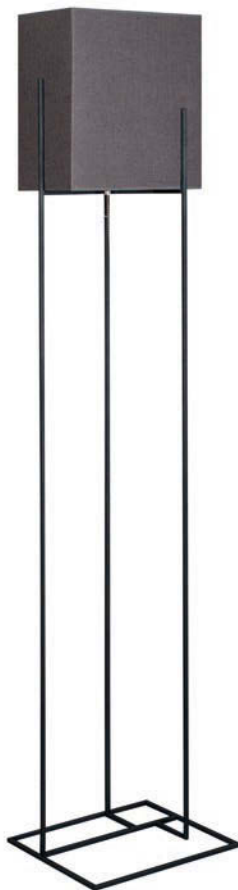

Biurkowa **VICO**
Typ: **VBX30**

Wysokość: 320 mm
Szerokość: 320 mm
Abażur: 300/200 mm

Biurkowa **VICO**
Typ: **VBX20**

Wysokość: 320 mm
Szerokość: 220 mm
Abażur: 200/220 mm

Biurkowa **VICO**
Typ: **VBY26/40**

Wysokość: 550 mm
Szerokość: 260/150 mm
Abażur: 260/150/400 mm

Biurkowa **VICO**
Typ: **VBY16**

Wysokość: 350 mm
Szerokość: 200/200 mm
Abażur: 160/160/250 mm

Biurkowa **VICO**
Typ: **VBY26**

Wysokość: 450 mm
Szerokość: 300/180 mm
Abażur: 260/160/300 mm

Wisząca **VICO**
Typ: **V1**

Wysokość: 1000 mm
Szerokość: 260/150 mm
Abażur: 260/150/300 mm

Wisząca **VICO**
Typ: **V2**

Wysokość: 1000 mm
Szerokość: 500/220 mm
Abażur: 500/220/300 mm

Wisząca **VICO**
Typ: **V3**

Wysokość: 1000 mm
Szerokość: 750/250 mm
Abażur: 750/250/300 mm

Podłogowa **VICO**
Typ: **VPY16**

Wysokość: 1420 mm
Szerokość: 240/240 mm
Abażur: 160/160/250 mm

Podłogowa **VICO**
Typ: **VPY26**

Wysokość: 1420 mm
Szerokość: 300/250 mm
Abażur: 260/160/300 mm