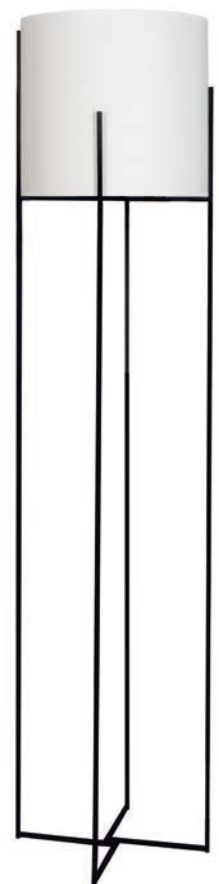

Typ: **W3 BOAT**

Wysokość: 1000 mm
Szerokość: 960 mm
Abażur: 960 x 230 x 210 mm

Podłogowa **SIMPLY WOOD**

Typ: **SI P/W**

Wysokość: 1600 mm
Szerokość: 350 mm

Wisząca **SIMPLY WOOD**

Typ: **SI 35/W**

Wysokość: 1500 mm

Wisząca **VICO**
Typ: **V1**

Wysokość: 1000 mm
Szerokość: 260/150 mm
Abażur: 260/150/300 mm

Wisząca **VICO**
Typ: **V2**

Wysokość: 1000 mm
Szerokość: 500/220 mm
Abażur: 500/220/300 mm

Wisząca **VICO**
Typ: **V3**

Wysokość: 1000 mm
Szerokość: 750/250 mm
Abażur: 750/250/300 mm

Podłogowa **VICO**
Typ: **VPY16**

Wysokość: 1420 mm
Szerokość: 240/240 mm
Abażur: 160/160/250 mm

Podłogowa **VICO**
Typ: **VPY26**

Wysokość: 1420 mm
Szerokość: 300/250 mm
Abażur: 260/160/300 mm

Podłogowa **VICO**
Typ: **VPY45**

Wysokość: 1420 mm
Szerokość: 480/280 mm
Abażur: 450/180/300 mm

Podłogowa **VICO**
Typ: **VPX30**

Wysokość: 1420 mm
Szerokość: 300/300 mm
Abażur: 300/300 mm

Kolekcja **KARO**