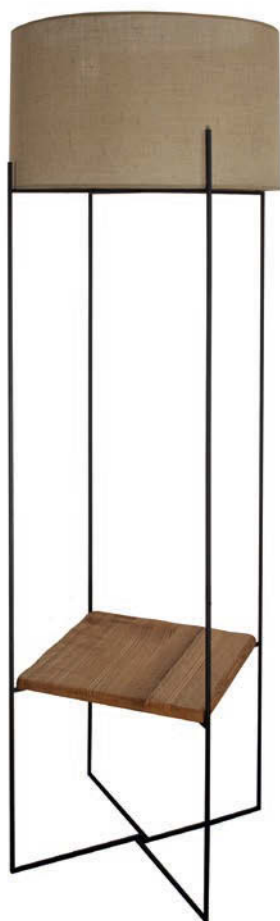

Wysokość: 1300 mm
Szerokość: 700 mm

Kinkiet **SIMPLY WOOD**

Typ: **SI K/W**

Wysokość: 350 mm
Szerokość: 350 mm

Wisząca **SIMPLY WOOD**

Typ: **SI 4/W**

Wysokość: 1300 mm
Szerokość: 1000 mm

Wisząca **WOOD**

Typ: **W3 BOAT**

Wysokość: 1000 mm
Szerokość: 960 mm
Abażur: 960 x 230 x 210 mm

Podłogowa **SIMPLY WOOD**

Typ: **SI P/W**

Wysokość: 1600 mm
Szerokość: 350 mm

Wisząca **SIMPLY WOOD**

Typ: **SI 35/W**

Wysokość: 1500 mm

Kolekcja **VICO**

Nowoczesność i prostota. Lekka konstrukcja i geometryczne abażury.

Wykończenie:
stal malowana proszkowo, abażury naturalny len.

Biurkowa **VICO**
Typ: **VPX50/D**

Wysokość: 1550 mm
Szerokość: 500 mm
Abażur: 500/300 mm

Biurkowa **VICO**
Typ: **VBX30**

Wysokość: 320 mm
Szerokość: 320 mm
Abażur: 300/200 mm

Biurkowa **VICO**
Typ: **VBX20**

Wysokość: 320 mm
Szerokość: 220 mm
Abażur: 200/220 mm

Biurkowa **VICO**
Typ: **VBY26/40**