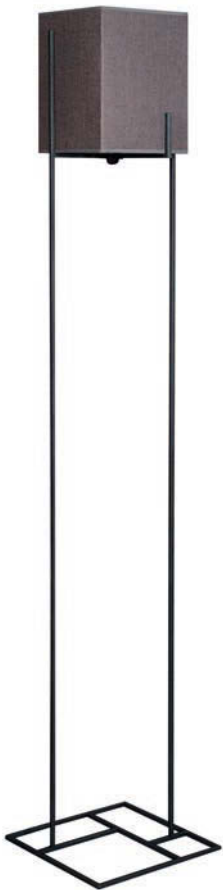

Biurkowa **VICO**
Typ: **VBX30**

Wysokość: 320 mm
Szerokość: 320 mm
Abażur: 300/200 mm

Biurkowa **VICO**
Typ: **VBX20**

Wysokość: 320 mm
Szerokość: 220 mm
Abażur: 200/220 mm

Biurkowa **VICO**
Typ: **VBY26/40**

Wysokość: 550 mm
Szerokość: 260/150 mm
Abażur: 260/150/400 mm

Biurkowa **VICO**
Typ: **VBY16**

Wysokość: 350 mm
Szerokość: 200/200 mm
Abażur: 160/160/250 mm

Biurkowa **VICO**
Typ: **VBY26**

Wysokość: 450 mm
Szerokość: 300/180 mm
Abażur: 260/160/300 mm

Wisząca **VICO**
Typ: **V1**

Wysokość: 1000 mm
Szerokość: 260/150 mm
Abażur: 260/150/300 mm

Wisząca **VICO**
Typ: **V2**

Wysokość: 1000 mm
Szerokość: 500/220 mm
Abażur: 500/220/300 mm

Wisząca **VICO**
Typ: **V3**

Wysokość: 1000 mm
Szerokość: 750/250 mm
Abażur: 750/250/300 mm

Podłogowa **VICO**
Typ: **VPY16**

Wysokość: 1420 mm
Szerokość: 240/240 mm
Abażur: 160/160/250 mm

Podłogowa **VICO**
Typ: **VPY26**

Wysokość: 1420 mm
Szerokość: 300/250 mm
Abażur: 260/160/300 mm