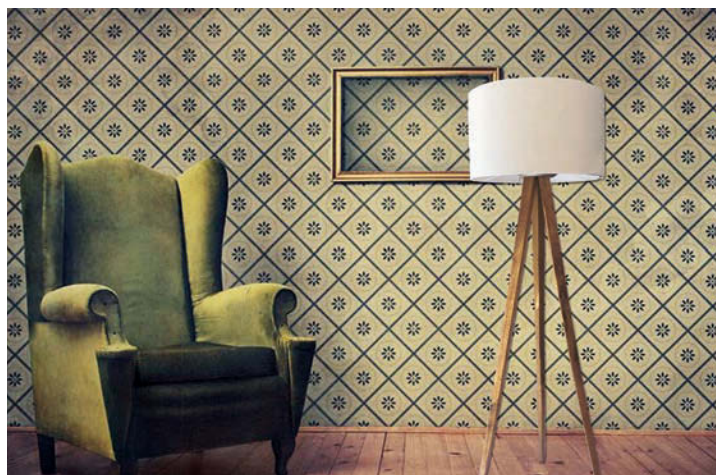

Kolekcja **WOOD**

Szlachetne dębowe drewno, postarzone i olejowane oraz naturalne lniane abażury tworzą prostą i elegancką całość.

Lampy serii **WOOD** wykonane są ręcznie jedynie z naturalnych materiałów. Zachwycają przytulnym oświetleniem, które jest efektem zastosowania ciepłych odcieni abażurów.

Wisząca **WOOD**
Typ: **W2**

Wysokość: 1300 mm
Szerokość: 900 mm
Abażur: 200/350/300 mm